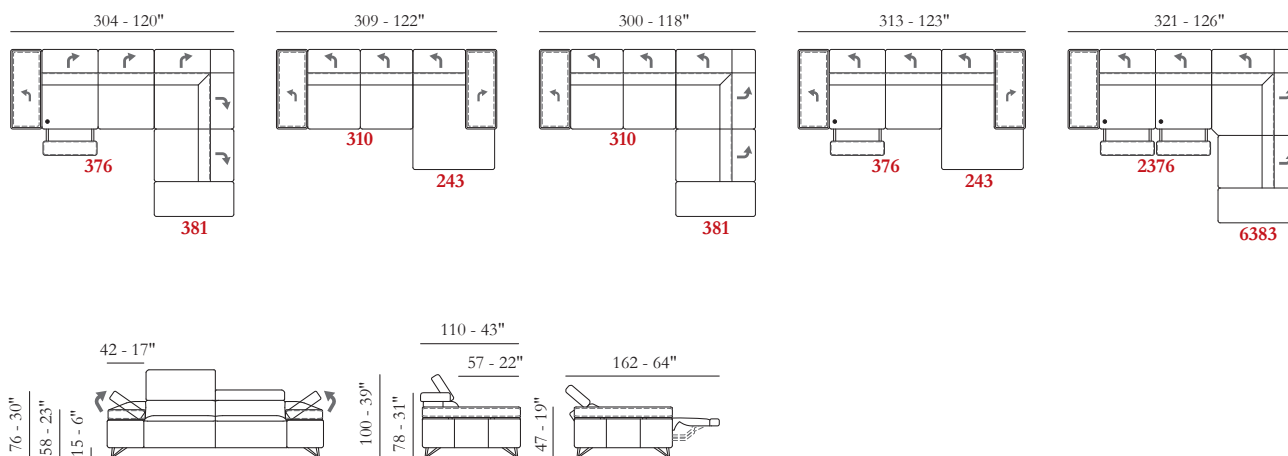

Esempi di componibilità - Sectionals examples - Exemples de compositions - Ejemplos de modularidad