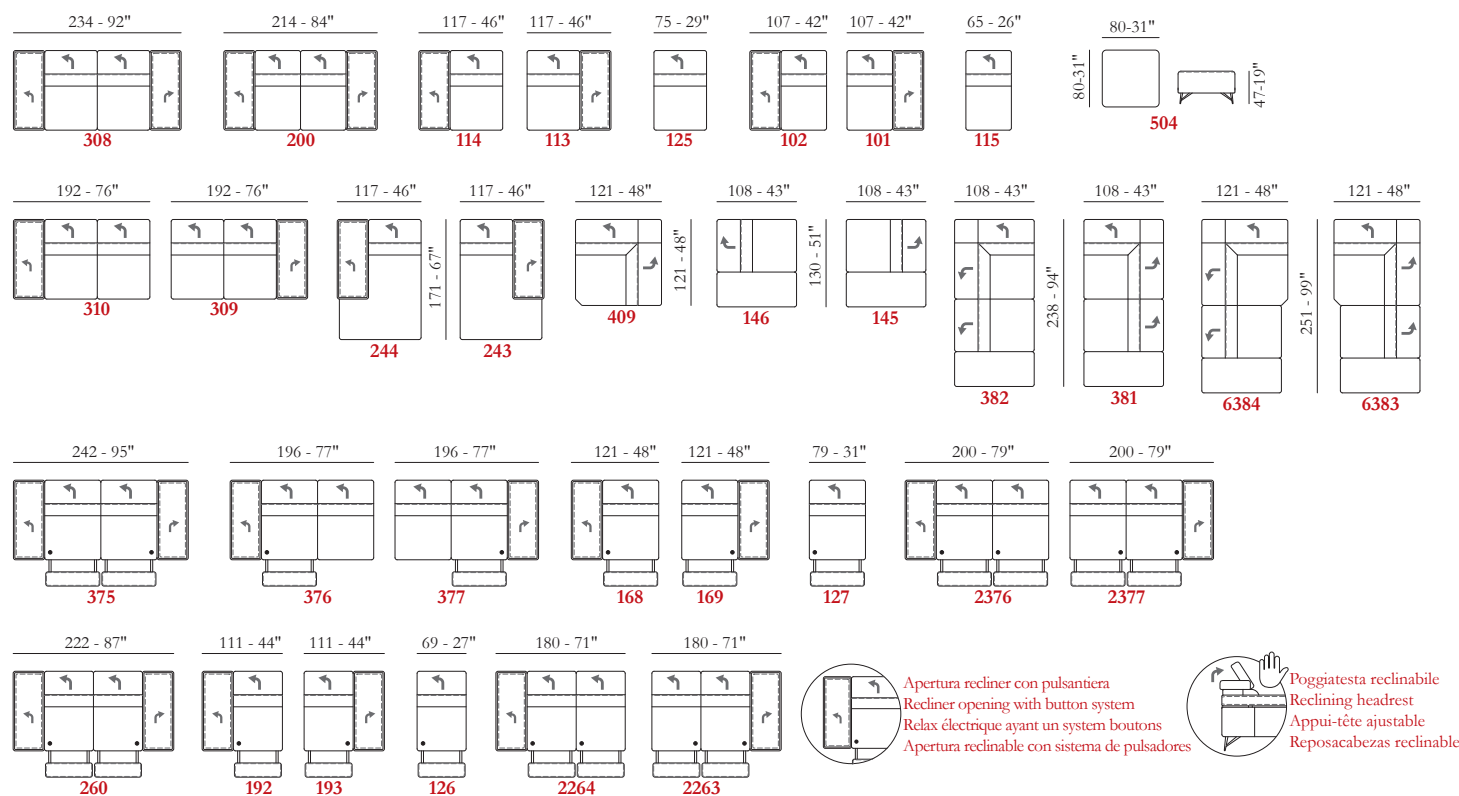

Opciones Costura en contraste

Confort Estándar / Duro

Pies Metal

Acabados 10 / 26 / 37 / 41 / 42

Struttura Estructura en madera

Le misure riportate sono espresse in pollici. The dimensions shown are expressed in inches. Les dimensions indiquées sont exprimées en pouces. Las dimensiones mostradas están expresadas en pulgadas.